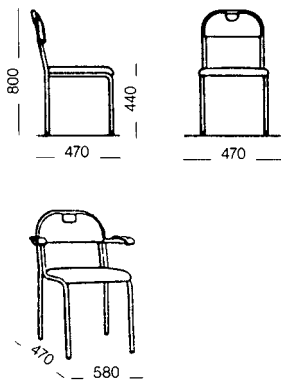

Apollo -stol, karmstol

Apollo karmstol

Apollo stapel

Stapelbar stol-karmstol.
Stativ av 25 mm stålrör. Krom alt. epoxy-lackad.
Sits och rygg klädd ex tyg alt bok natur.
Armstöd bok.
Kan försees med fasta eller lösa kopplingsbeslag.
Kan försees med skrivskiva.