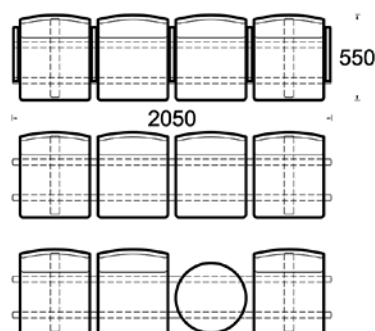

# Birdline

Formgivare: C o L Andersson  
Arkitekter MSA-SIR

Balkmöbel, stälben lika soffa Linien.  
Klädda sittskal ex. tyg.  
Kan förses med armstöd mellan varje sittplats.  
Stålarmstöd belagda med bok, björk eller ek.  
Silverlackerat stativ. Lätt åtkomligt vid städning.  
Finns som standard 3-sits och 4-sits.