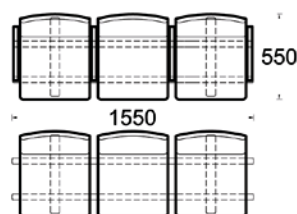

# Birdline

Formgivare: C o L Andersson  
Arkitekter MSA-SIR

Balkmöbel, stälben lika soffa Linien.  
Klädda sittskal ex. tyg.  
Kan förses med armstöd mellan varje sittplats.  
Stålarmstöd belagda med bok, björk eller ek.  
Silverlackerat stativ. Lätt åtkomligt vid städning.  
Finns som standard 3-sits och 4-sits.