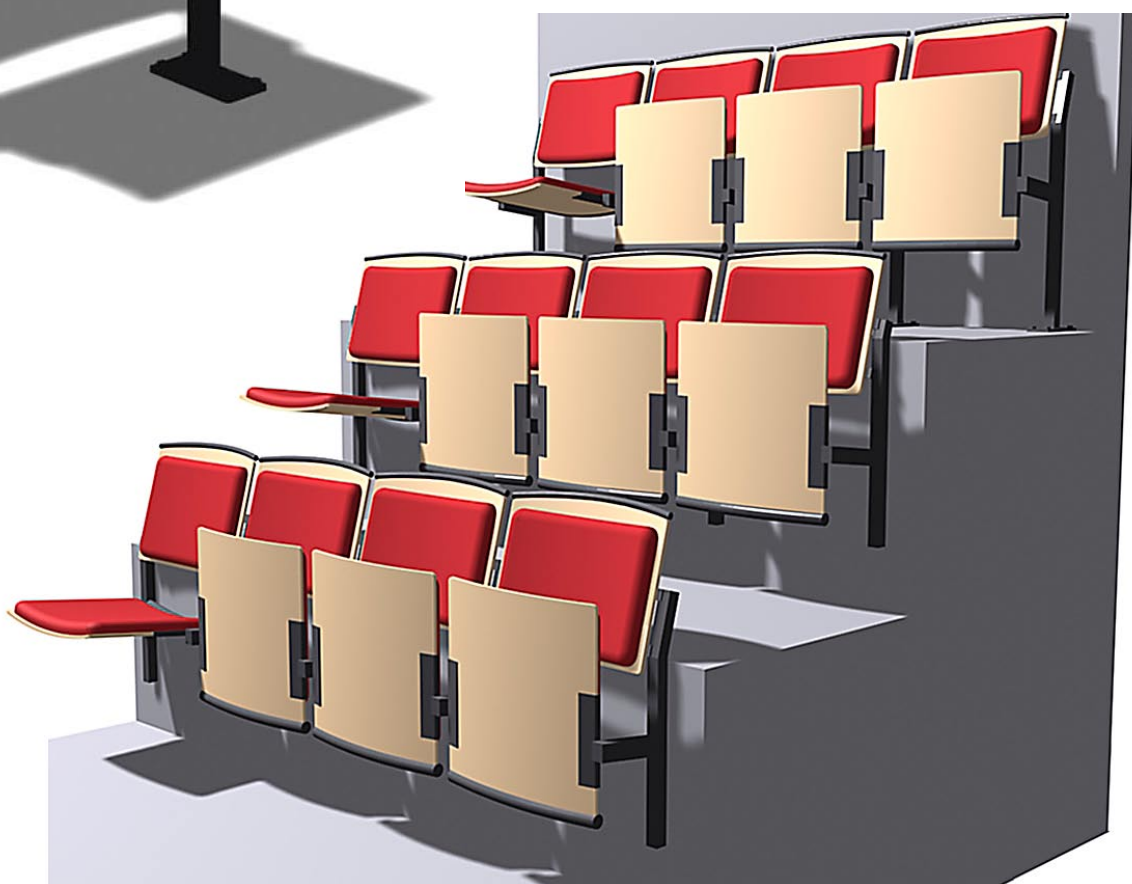

Bölja

Bölja.

Vår minsta modell lämplig i lokaler där man behöver få in så mycket folk som möjligt.

Mycket kompakt. Sitsen faller med inbyggt fjäderpaket.

Formgivare: C o L Andersson Arkitekter MSA SIR.

Adept Collection