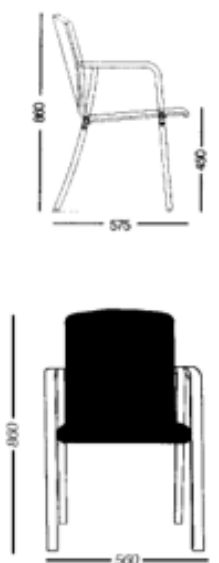

Karmstol

Bok, klädd ex tyg

Volym: 0,42 m³/4 st

4150.10

1.965,-

Björk, klädd ex tyg

4150.00

2.125,-

Bets

4150.15

offereras

Tillägg 30 mm brandhärdat kallsaum

25,-

Kopplingsbeslag fasta

Inborrade under armstöd, ej synliga.

9900.07

135,-

Tygåtgång 150 cm bredd: 0,65 m/1 st, 6,50 m/10 st

Tygåtgång 140 cm bredd: 0,90 m/1 st, 9,00 m/10 st

Skinnåtgång: 18 fot/stol

SITTMÖBLER – Stolar, karmstolar

	Utförande	Art.nr.	Å-pris
TELLUS	Stativ av skiktlimmad bok. Sits och rygg klädd ex tyg. Hela ryggen stoppad och klädd. Stoppning av 30 mm kallsaum. Stapel- och kopplingsbar.		
	Karmstol		
	Klädd ex tyg <i>Volym: 0,42 m³/4 st</i>	4145.25	1.610,-
	Bets	4145.15	offereras
	Kopplingsbeslag fasta		
	Inborrade under armstöd, ej synliga.	9900.07	135,-
	<i>Tygåtgång 150 cm bredd: 1,05 m/1 st, 8,00 m/10 st</i>		
			
GABI	Stativ av skiktlimmad bok alt björk. Sits och rygg klädd ex tyg. Stoppning av 30 mm kallsaum. Stapel- och kopplingsbar.		
	Karmstol		
	Bok, klädd ex tyg <i>Volym: 0,42 m³/4 st</i>	4170.25	1.380,-
	Björk, klädd ex tyg	4170.00	1.505,-
	Bets	4170.15	offereras
	Kopplingsbeslag fasta		
	Inborrade under armstöd, ej synliga	9900.07	135,-
	Avtagbar klädsel		
	Inkl. urinväv på sits. Kardborrband.	9900.25	280,-
	<i>Tygåtgång 150 cm bredd: 0,70 m/1 st, 6,30 m/10 st</i>		
	<i>Tygåtgång 140 cm bredd: 1,10 m/1 st, 7,00 m/10 st</i>		
	<i>Skinnåtgång: 13 fot/1 st</i>		
BIRD/stål	Karmstol av 19 mm stålrör. Silverlackad. Helt sittskal klädd ex tyg. Stoppning av 20 mm kallsaum. Armstöd av bok eller björk. Stapel- och kopplingsbar.		
	Karmstol		
	Klädd ex tyg <i>Volym: 0,42 m³/4 st</i>	5175.12	2.340,-
	Kopplingsbeslag fasta	9900.03	150,-
	<i>Tygåtgång 140 cm bredd: 0,9 m/1 st, 9,0 m/10 st</i>		