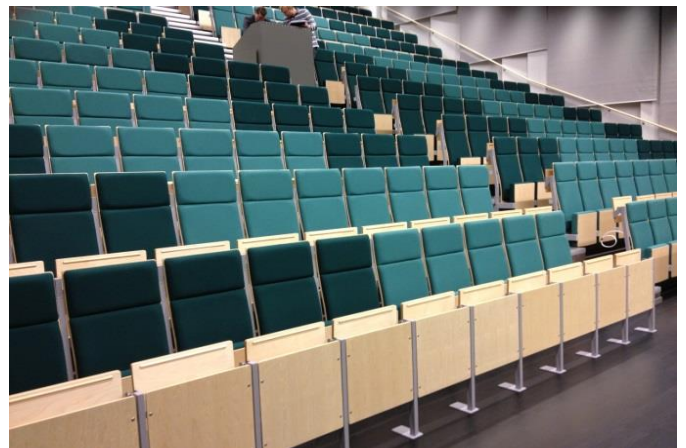

Bruttoprislista

2020-08-01

Adept Collection
www.adeptcollection.se