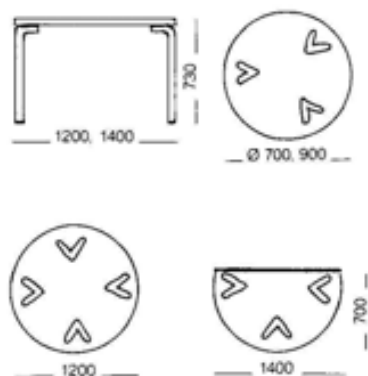

9110.10

3.890,-

Kopplingsrör

För kopplingar kortsidor.

55,-

Bord med front

BORD

	<i>Utförande</i>	<i>Art.nr.</i>	<i>å-pris</i>
SALUT	Ben av skiktlimmad bok. Höjd 73 cm. Kan anpassas till önskad höjd. Ben av björk offereras.		
	Bord		
	120x70 cm	A skiva C skiva	3045.78 3020.15
	140x70 cm	A skiva C skiva	3045.75 3020.30
	Halvcirkel		
	140x70 cm	A skiva C skiva	3045.80 3020.20
	Bord		
	70 cm diam	A skiva C skiva	3045.70 3020.05
	90 cm diam	A skiva C skiva	3045.74 3020.10
	120 cm diam	A skiva C skiva	3045.72 3020.07
	Kapning av ben/bord		+125,-
	Andra storlekar och träslag		offereras
	Endast stativ Höjd=710 mm/st		445,-