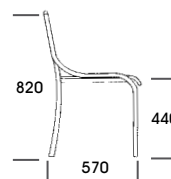

Globus -stol, karmstol

Stativ av skiktlimmad bok alt björk. Sits och rygg klädd ex tyg.
Stopning av kallskum, 20 mm alt 30 mm mot tillägg.
Stapel- och kopplingsbar, kan försees med skrivskiva.

Adept Collection