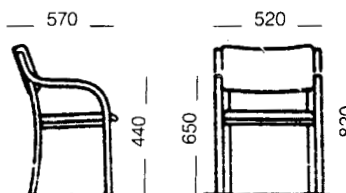

Globus -stol, karmstol

Stativ av skiktlimmad bok alt björk. Sits och rygg klädd ex tyg.
Stopning av kallskum, 20 mm alt 30 mm mot tillägg.
Stapel- och kopplingsbar, kan försees med skrivskiva.

Adept Collection