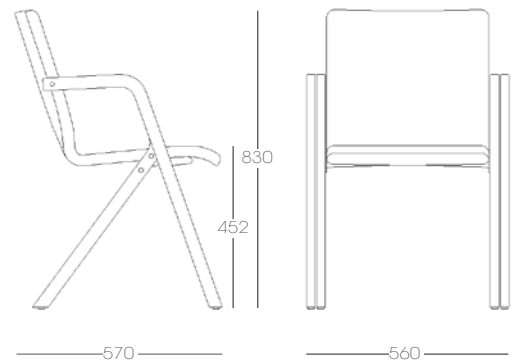

Bird - stapelbar karmstol i trä eller stål

Formgivare: C o L Andersson
Arkitekter MSA-SIR

Bird i stålstativ av 19 mm stålrör.
Silverlackade. Helt sittskal, klädd ex. tyg.
Stopning av 20 mm kallsaum.
Armstöd av bok eller björk. Stapelbar.

Bird i trä av skiktlimmad bok alt. björk.
Helt sittskal, klädd ex. tyg.
Stopning av 20 mm kallsaum. Stapelbar.

Adept Collection

Adept Collection AB Haragårdsvägen 45 SE-260 83 Vejbystrand
Tel. +46(0)431 41 55 60 Fax +46(0)431 41 55 69
E-mail: adept@adeptcollection.se www.adeptcollection.se