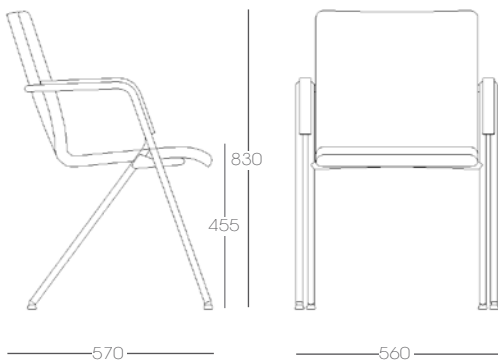

Bird - stapelbar karmstol i trä eller stål

Formgivare: C o L Andersson
Arkitekter MSA-SIR

Bird i stålstativ av 19 mm stålrör.
Silverlackade. Helt sittskal, klädd ex. tyg.
Stopning av 20 mm kallsaum.
Armstöd av bok eller björk. Stapelbar.

Bird i trä av skiktlimmad bok alt. björk.
Helt sittskal, klädd ex. tyg.
Stopning av 20 mm kallsaum. Stapelbar.

Adept Collection

Adept Collection AB Haragårdsvägen 45 SE-260 83 Vejbystrand
Tel. +46(0)431 41 55 60 Fax +46(0)431 41 55 69
E-mail: adept@adeptcollection.se www.adeptcollection.se