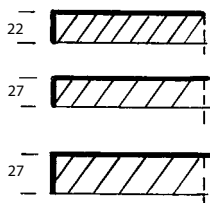

# Globus - bord - trä

Globus bord, 120x70 cm.

Stativ av obasad och skiktlimmad bok.  
Höjd 72 cm.

A: 22 mm direktlaminat/bokmönster/vit/ + andra trä mönster

C: 27 mm bok- eller björkfanerad skiva, kantlist 3 mm bok

D: 27 mm bok- eller björkfanerad MDF, profil snedskuren