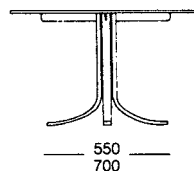

# Globus - bord - trä

Globus bord, 120x70 cm.

Stativ av obasad och skiktlimmad bok.  
Höjd 72 cm.

A: 22 mm direktlaminat/bokmönster/vit/ + andra trä mönster

C: 27 mm bok- eller björkfanerad skiva, kantlist 3 mm bok

D: 27 mm bok- eller björkfanerad MDF, profil snedskuren