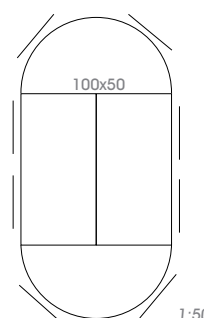

Nimbus - fällbord

Fällbart bordssystem med stativ av lackade
alt kromade stålrör.

Vikt bord = 14,5 kg

Skivan kan levereras med linoleum,

PP-lam eller andra träslag.

Enkelt kopplingsystem.

Transportvagn för 8-10 bord.

A: 22 mm direktlaminat/bokmönster/vit + andra träsmönster

B: 22 mm Bok- eller björkfanerad skiva, kantlist 3 mm bok

Adept Collection

Adept Collection AB Haragårdsvägen 45 SE-260 83 Vejbystrand

Tel. +46(0)431 41 55 60 Fax +46(0)431 41 55 69