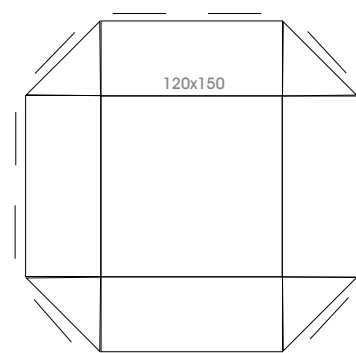

Nimbus - fällbord

Fällbart bordssystem med stativ av lackade
alt kromade stålrör.

Vikt bord = 14,5 kg

Skivan kan levereras med linoleum,

PP-lam eller andra träslag.

Enkelt kopplingsystem.

Transportvagn för 8-10 bord.