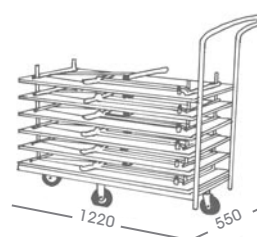

Nimbus - fällbord

Fällbart bordssystem med stativ av lackade
alt kromade stålrör.

Vikt bord = 14,5 kg

Skivan kan levereras med linoleum,

PP-lam eller andra träslag.

Enkelt kopplingsystem.

Transportvagn för 8-10 bord.