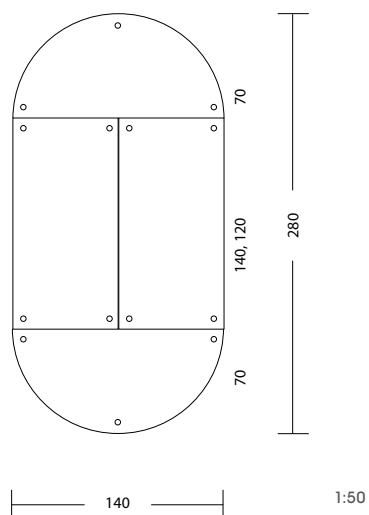

# Salut - bord

## Bordskombinationer

Ben av skiktlimmad bok

Höjd = 73 cm

Kan även fås i soffbordshöjd

A: 22 mm direkllaminat/bokmönster/vit/ + andra trämonster

B: 27 mm bok- eller björkfanerad skiva, profil 3 mm bok