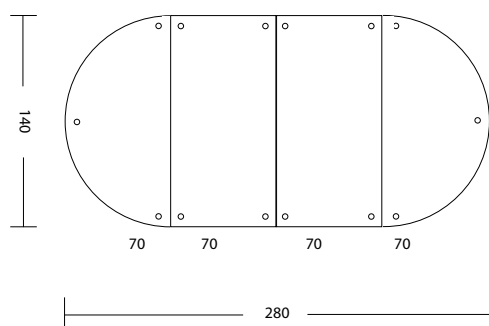

# Salut - bord

## Bordskombinationer

Ben av skiktlimmad bok

Höjd = 73 cm

Kan även fås i soffbordshöjd

A: 22 mm direkllaminat/bokmönster/vit/ + andra trämonster

B: 27 mm bok- eller björkfanerad skiva, profil 3 mm bok