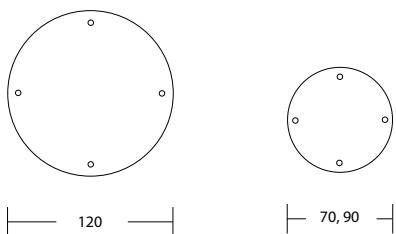

# Salut - bord

## Bordskombinationer

Ben av skiktlimmad bok

Höjd = 73 cm

Kan även fås i soffbordshöjd

A: 22 mm direkllaminat/bokmönster/vit/ + andra trämonster

B: 27 mm bok- eller björkfanerad skiva, profil 3 mm bok