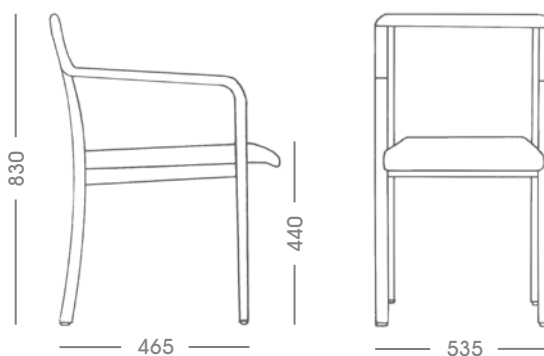

Tellus - karmstol

Stativ av skiktlimmad bok.
Sits och rygg klädd i ex tyg.
Hela ryggen klädd, även baksidan.
Stoppning av kallsaum.
Stapel- och kopplingsbar.
Kan försees med skrivskiva.

Adept Collection