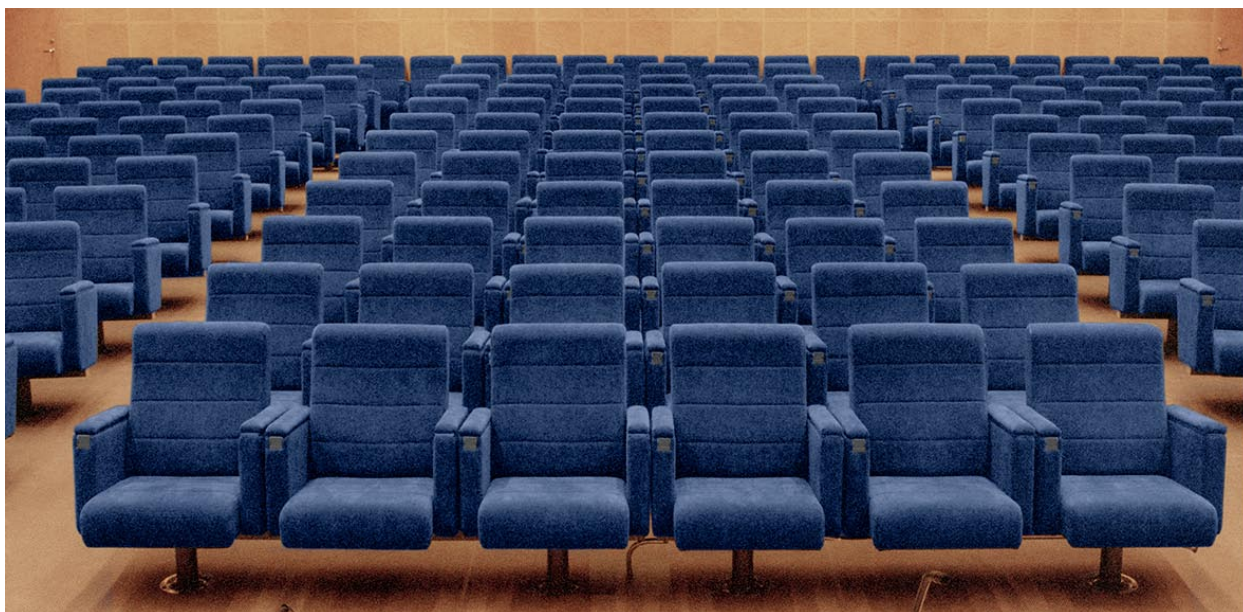

Wasa

Wasa. SAF Blasieholmen Stockholm.

Wasa.

Vår lyxigaste variant.

Mycket hög sittkomfort genom spiralfjäderkonstruktion i sits och rygg.

Fast eller fällbar sits. Kopplad eller fristående. Kan försees med skrivskiva i armstöd.